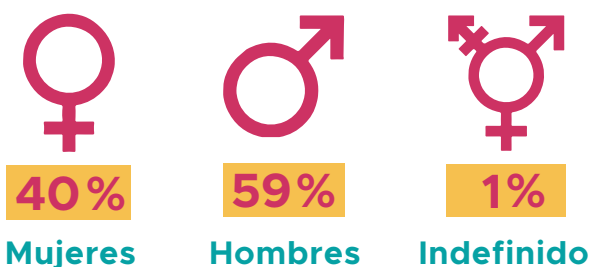

# TALENTO ESPECIALIZADO

PARA EL VALLE DEL SOFTWARE

Análisis de inscripciones convocatoria 2021

Formación especializada en cursos cortos modulares con una duración de 5 meses aproximadamente.

**¡Sin límite de edad!**

**Rango de edad**

- De 14 a 21 años 30%
- De 22 a 28 años 33%
- De 29 a 54 años 36%
- + de 55 años 1%

**¡Más de 10.500 personas**

inscritas en esta convocatoria!

**2.379 personas**

se reconocen en poblaciones especiales: