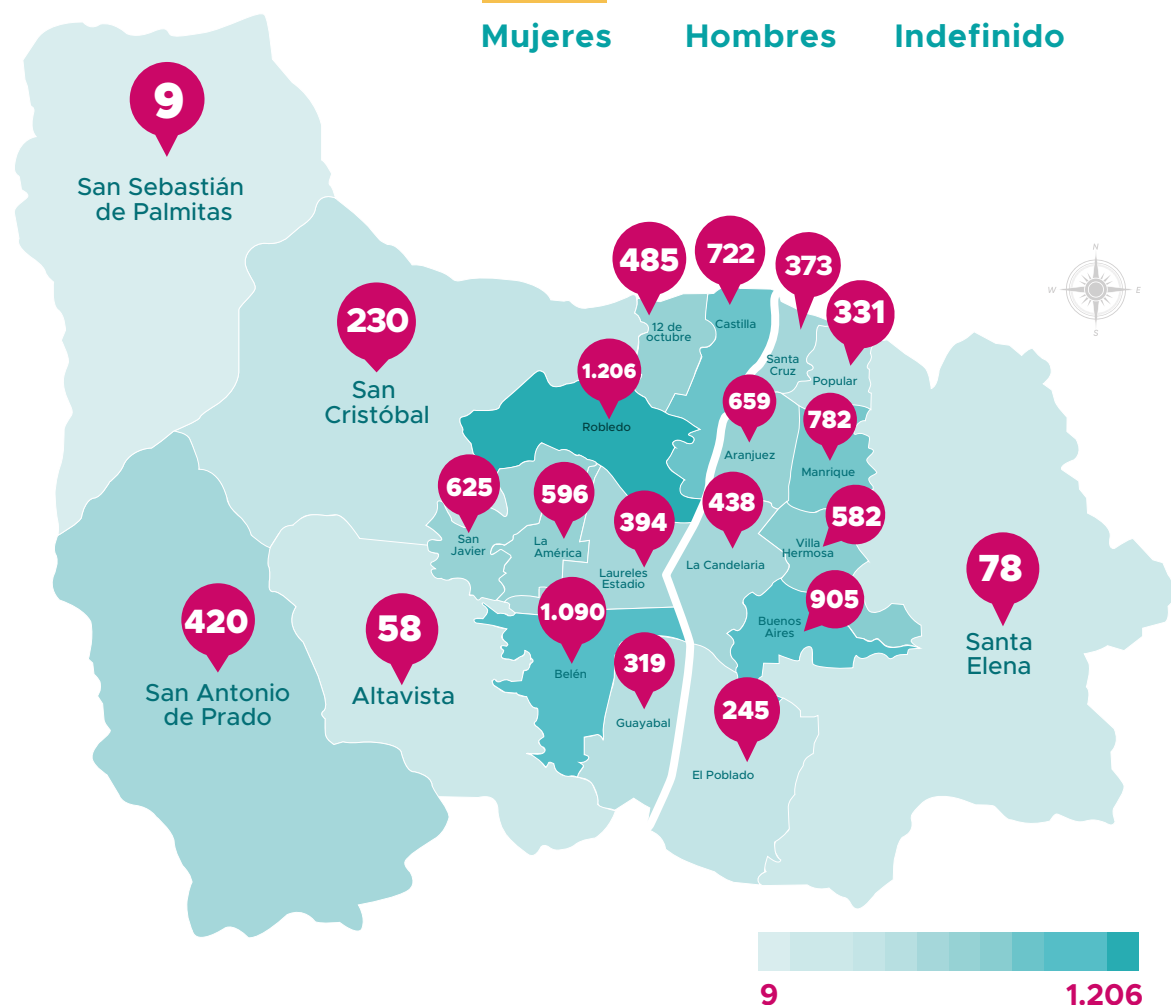

# TALENTO ESPECIALIZADO

PARA EL VALLE DEL SOFTWARE

Análisis de inscripciones convocatoria 2021

Formación especializada en cursos cortos modulares con una duración de 5 meses aproximadamente.

**¡Sin límite de edad!**

**Rango de edad**

- De 14 a 21 años 30%
- De 22 a 28 años 33%
- De 29 a 54 años 36%
- + de 55 años 1%

**¡Más de 10.500 personas**

inscritas en esta convocatoria!

**2.379 personas**

se reconocen en poblaciones especiales: