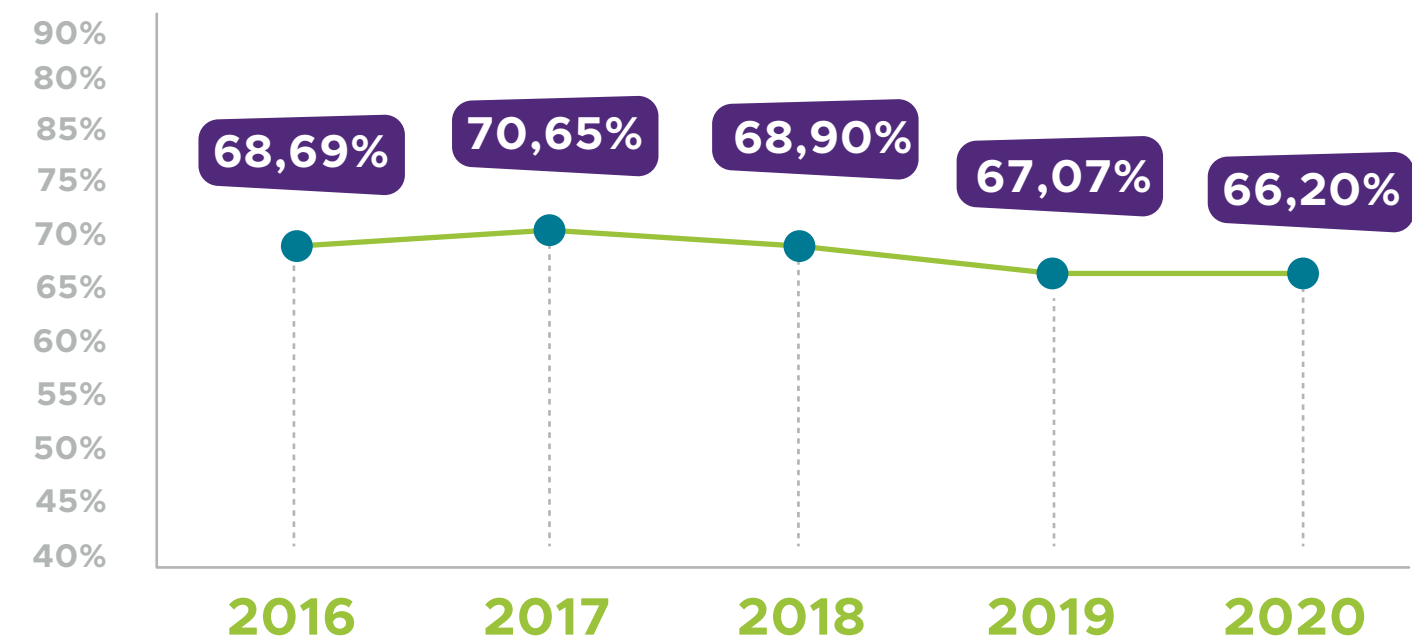

Cobertura en Educación Superior en Medellín

Fuente 1

¡La Tasa ha presentado una tendencia decreciente!

-1,0%

-5,0%

4 de 10

personas matriculadas en Medellín residen en otros municipios

¿Cuántas personas **residentes de Medellín** estudian en IES municipales?

¡La Tasa de Cobertura en Educación Superior permite encontrar la respuesta!

$$\frac{\text{\# de residentes de Medellín matriculados en IES domiciliadas en el municipio}}{\text{Residentes de Medellín de 17 a 21 años}} * 100$$