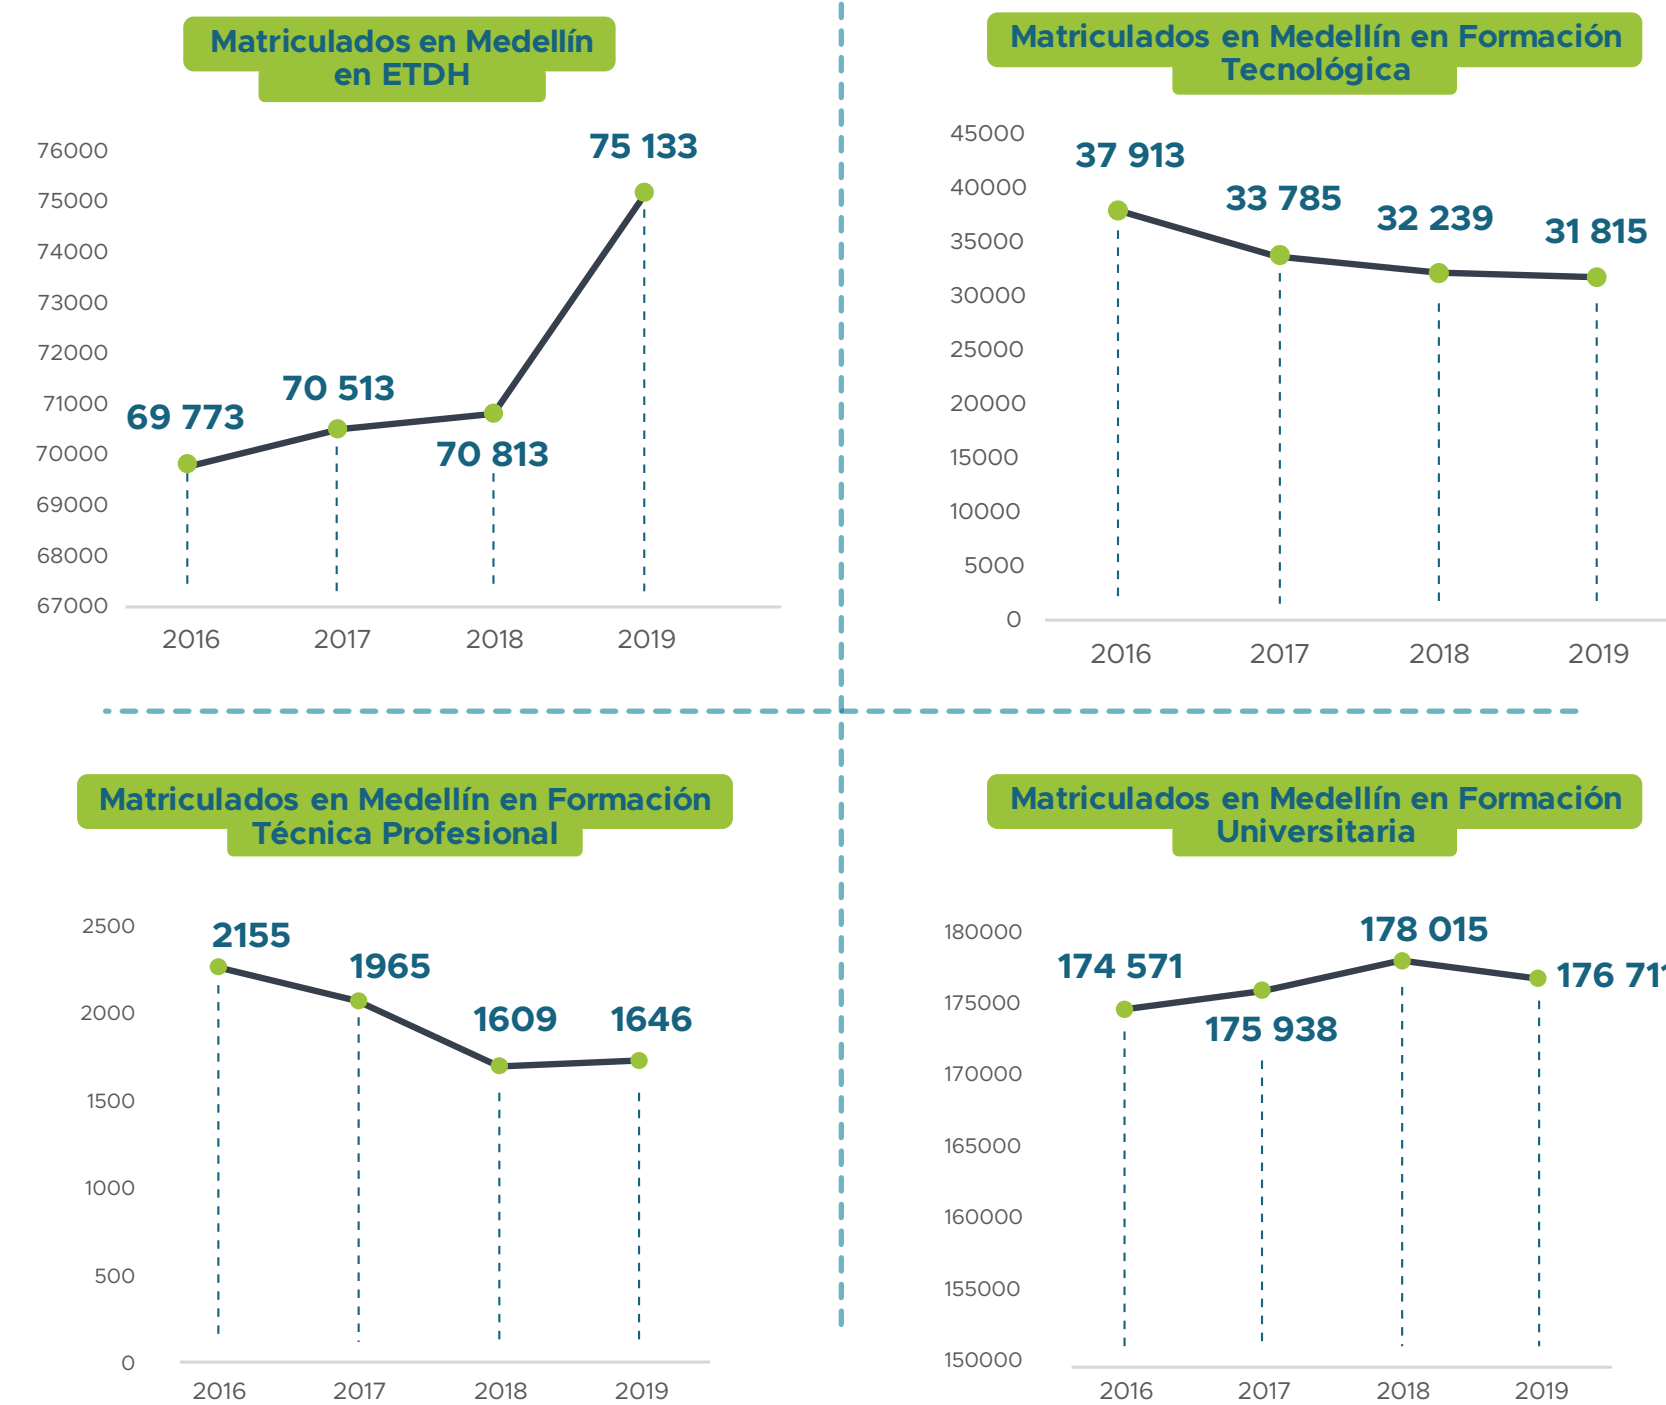

Cobertura en Educación Superior en Medellín

Fuente 1

¡La Tasa ha presentado una tendencia decreciente!

-1,0%

-5,0%

4 de 10

personas matriculadas en Medellín residen en otros municipios

¿Cuántas personas **residentes de Medellín** estudian en IES municipales?

¡La Tasa de Cobertura en Educación Superior permite encontrar la respuesta!

$$\frac{\text{\# de residentes de Medellín matriculados en IES domiciliadas en el municipio}}{\text{Residentes de Medellín de 17 a 21 años}} * 100$$

¹Según SNIES en Medellín se encuentran domiciliadas 34 Instituciones de Educación Superior, de las cuales, una se encuentra inactiva.

Fuente 1: El cálculo se realiza con la información suministrada por 26 IES, las cuales, concentran 94,4% de los estudiantes de pregrado matriculados en Medellín

Fuente 2: SNIES, 2020. Información con corte al 2019

La dinámica mundial muestra una **tendencia cambiante en el acceso a la Educación.**

¡En Medellín también se registran cambios en la matrícula!

Fuente 2