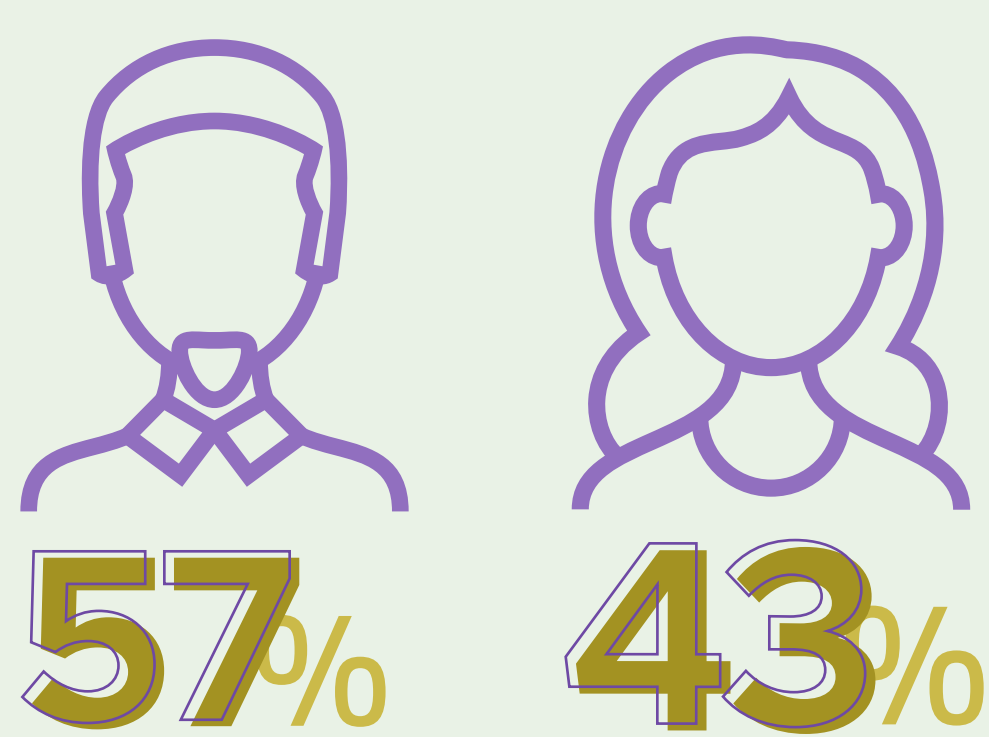

## ¿Qué es?

El Examen de Calidad de la Educación Superior (**Saber Pro**) es un **instrumento estandarizado para la evaluación externa de la calidad de la educación superior** a través de 5 competencias.

Se presentan cuando el estudiante **haya culminado el 75% o más del programa técnicos y tecnológicos** en instituciones de educación superior.

La escala de medición de las competencias va desde 0 hasta 200 puntos

En promedio las IES de Medellín obtuvieron un puntaje de: **103**

La participación de las mujeres en los mejores Saber Pro es del 43% y de los hombres del 57%