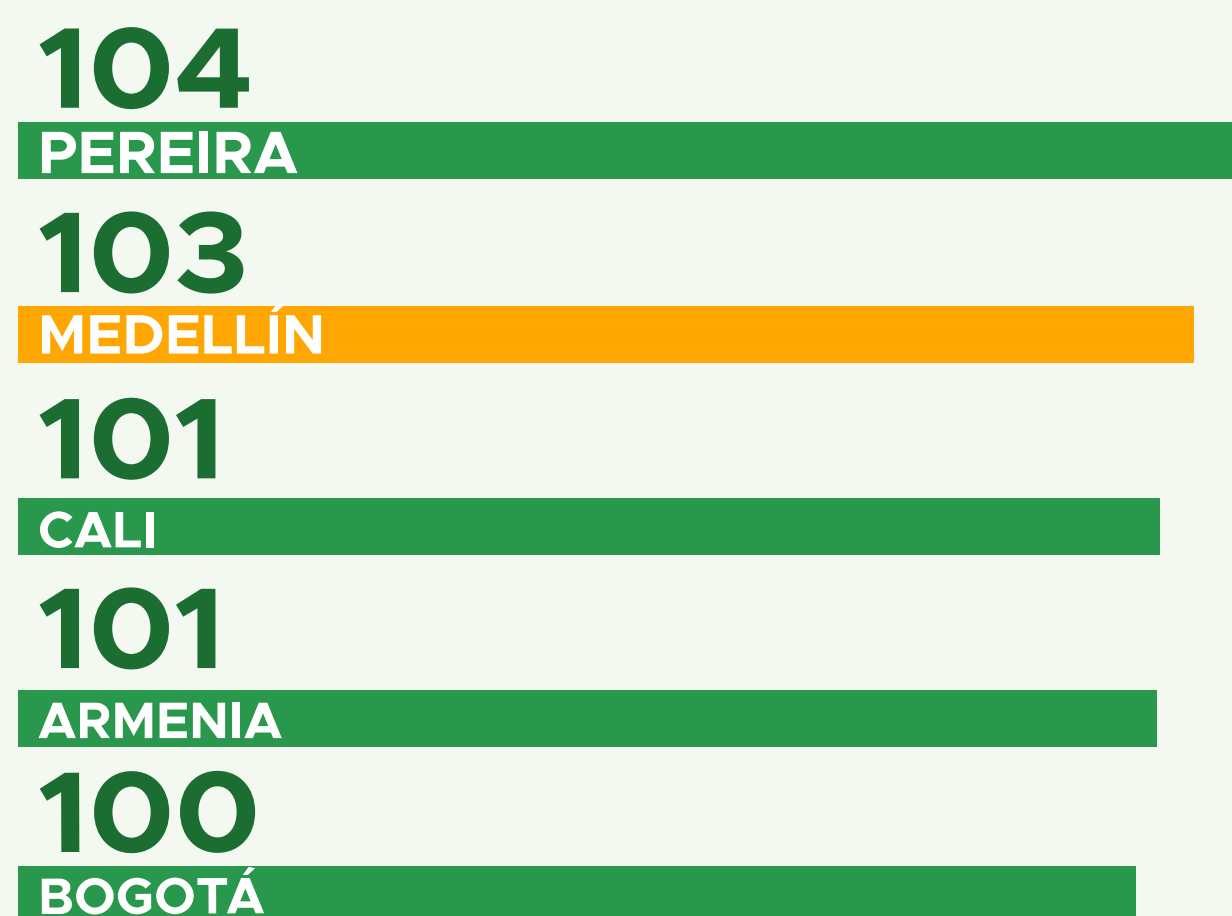

### INSTITUCIONES EDUCATIVAS CON MEJOR PROMEDIO GLOBAL

|   |  |     |
|---|--|-----|
| 1 | UNIVERSIDAD DE ANTIOQUIA                             | 109 |
| 2 | INSTITUTO TECNOLÓGICO METROPOLITANO                  | 108 |
| 3 | CORPORACIÓN ACADEMIA SUPERIOR DE ARTES               | 107 |
| 4 | INSTITUCIÓN UNIVERSITARIA FUNDACIÓN EDUCATIVA ESUMER | 107 |
| 5 | FUNDACIÓN UNIVERSITARIA MARIA CANO                   | 106 |

### PROGRAMAS ACADÉMICOS CON MEJORES PUNTAJES

|   |   |     |
|---|---|-----|
| 1 | TECNOLOGÍA EN BIOMÉDICA                         | 136 |
| 2 | TECNOLOGÍA EN ARCHIVÍSTICA                      | 120 |
| 3 | TECNOLOGÍA EN REALIZACIÓN AUDIOVISUAL           | 119 |
| 4 | TECNOLOGÍA EN OPERACIÓN INTEGRAL DEL TRANSPORTE | 117 |
| 5 | TECNOLOGÍA EN INFORMÁTICA MUSICAL               | 116 |

## GRUPOS DE REFERENCIA

reúne los programas académicos de acuerdo al área del conocimiento.

El mejor puntaje lo obtuvo el grupo de referencia en **Técnica de Salud (170 puntos)**, seguido por el área de **Tecnología en TIC (168 puntos)** y **Tecnológico en Artes, diseño y comunicación (166)**.

## TOP 5 Puntajes en las principales CIUDADES CAPITALES